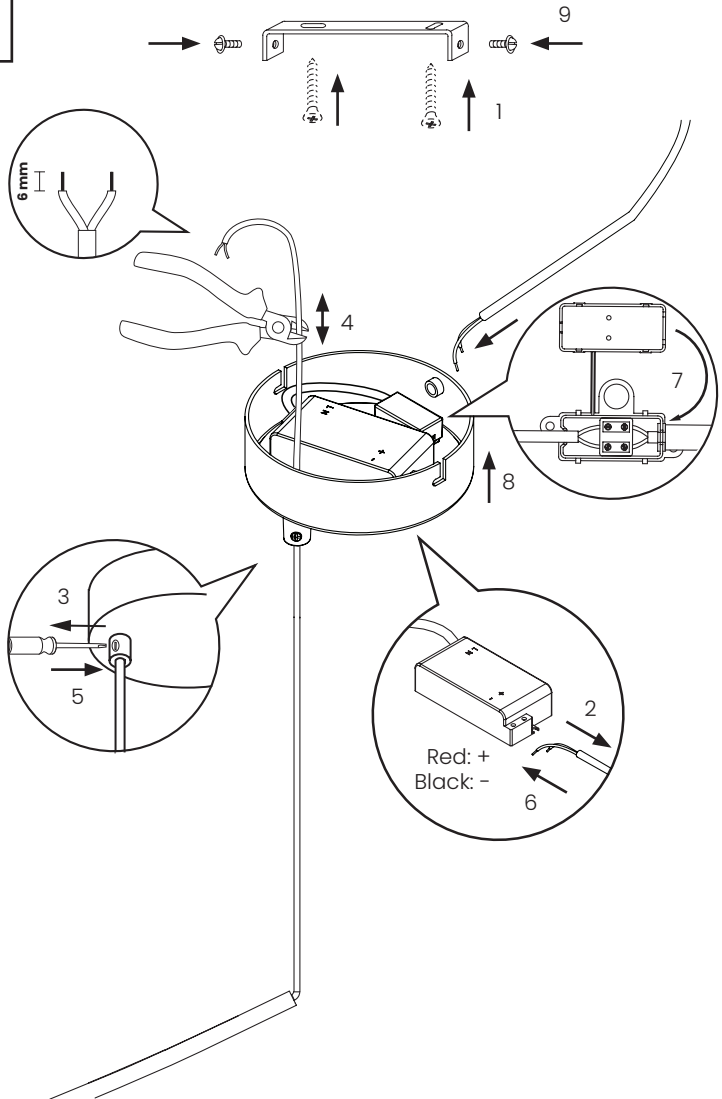

#### E - MEDIDAS DE SEGURIDAD

La fuente de luz de esta luminaria no es reemplazable. Cuando ésta llegue al final de su vida útil, la iluminaria debe reemplazarse por completo.

Si el cable externo o cordón de esta luminaria es dañado, deberá ser reemplazado exclusivamente por el fabricante, su agente comercial o persona cualificada similar para evitar cualquier peligro.

#### D - SICHERHEITSVORKEHRUNGEN

Die Lichtquelle dieser Leuchte ist nicht ersetzbar; wenn die Lichtquelle das Ende ihrer Lebensdauer erreicht, muss die gesamte Leuchte ersetzt werden.

Wenn das äußere flexible Kabel oder die Schnur dieser Leuchte beschädigt ist, darf nur der Hersteller oder sein Kundendienst oder eine ähnlich qualifizierte Person das Kabel ersetzen, um eine Gefährdung zu vermeiden.