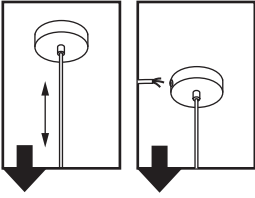

#### E - MEDIDAS DE SEGURIDAD

La fuente de luz de esta luminaria no es reemplazable. Cuando ésta llegue al final de su vida útil, la iluminaria debe reemplazarse por completo.

Si el cable externo o cordón de esta luminaria es dañado, deberá ser reemplazado exclusivamente por el fabricante, su agente comercial o persona cualificada similar para evitar cualquier peligro.

#### D - SICHERHEITSVORKEHRUNGEN

Die Lichtquelle dieser Leuchte ist nicht ersetzbar; wenn die Lichtquelle das Ende ihrer Lebensdauer erreicht, muss die gesamte Leuchte ersetzt werden.

Wenn das äußere flexible Kabel oder die Schnur dieser Leuchte beschädigt ist, darf nur der Hersteller oder sein Kundendienst oder eine ähnlich qualifizierte Person das Kabel ersetzen, um eine Gefährdung zu vermeiden.