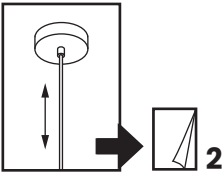

LED light source:

25W

2700K

LED

DK - SIKKERHEDSFORANSTALTNINGER

Pæren i denne lampe kan ikke udskiftes. Når pæren ikke længere fungerer, skal hele lampen udskiftes.

Hvis lampens udvendige ledning bliver beskadiget skal der, for at undgå en farlig situation, rettes henvendelse til producenten, service agenten eller anden lignende kvalificeret person for udskiftning af denne.

UK - SAFETY PRECAUTIONS

The light source of this luminaire is not replaceable; when the light source reaches its end of life the whole luminaire shall be replaced.

If the external flexible cable or cord of this luminaire is damaged, it shall be exclusively replaced by the manufacturer or his service agent or a similar qualified person in order to avoid a hazard.

F - PRÉCAUTIONS DE SÉCURITÉ

La source lumineuse de ce luminaire n'est pas remplaçable ; lorsque la source lumineuse atteint sa fin de vie, le luminaire entier doit être remplacé.

Si le câble ou le cordon flexible externe de ce luminaire est endommagé, il doit être remplacé exclusivement par le fabricant, son agent de service ou une personne qualifiée similaire afin d'éviter tout danger.

E - MEDIDAS DE SEGURIDAD

La fuente de luz de esta luminaria no es reemplazable. Cuando ésta llegue al final de su vida útil, la iluminaria debe reemplazarse por completo.

Si el cable externo o cordón de esta luminaria es dañado, deberá ser reemplazado exclusivamente por el fabricante, su agente comercial o persona cualificada similar para evitar cualquier peligro.

D - SICHERHEITSVORKEHRUNGEN

Die Lichtquelle dieser Leuchte ist nicht ersetzbar; wenn die Lichtquelle das Ende ihrer Lebensdauer erreicht, muss die gesamte Leuchte ersetzt werden.

Wenn das äußere flexible Kabel oder die Schnur dieser Leuchte beschädigt ist, darf nur der Hersteller oder sein Kundendienst oder eine ähnlich qualifizierte Person das Kabel ersetzen, um eine Gefährdung zu vermeiden.